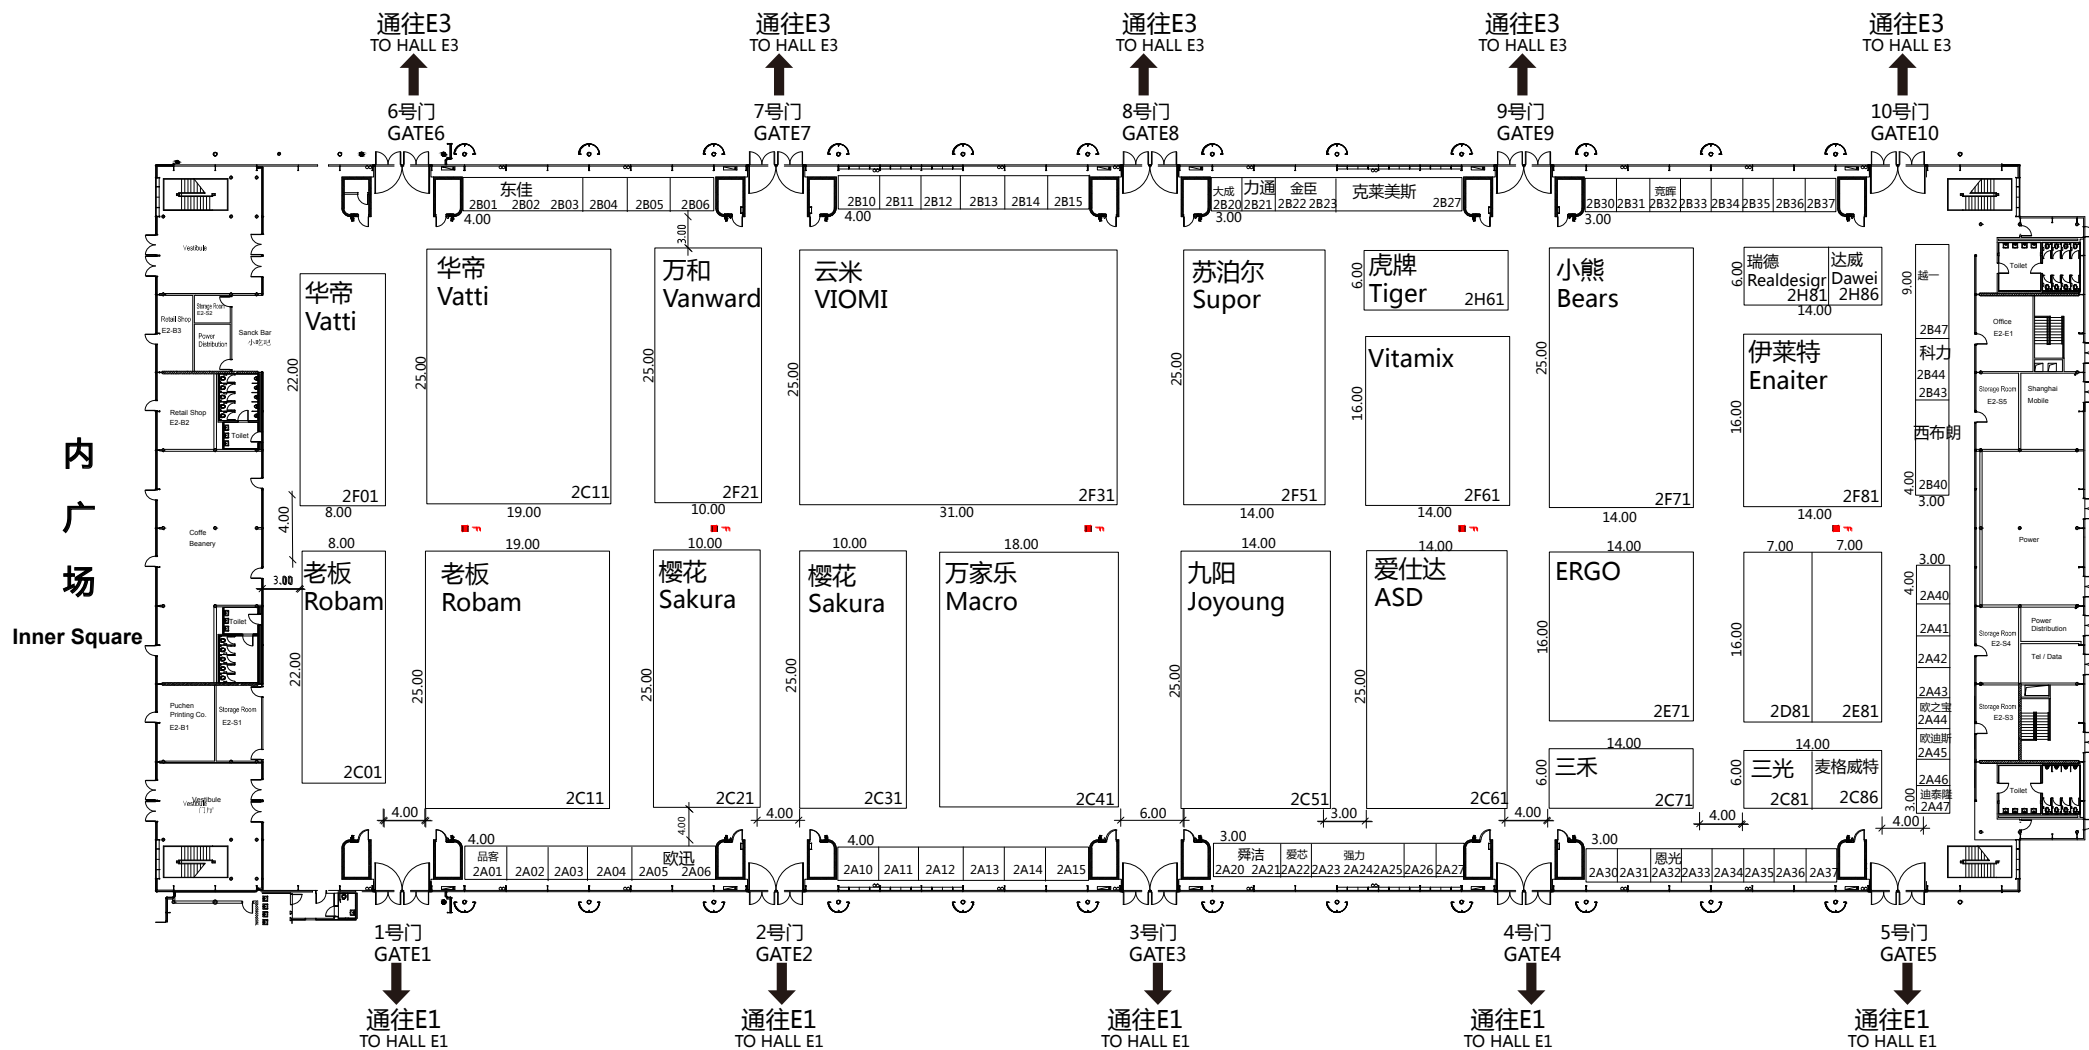

E2馆平面图  
Hall E2 Layout

厨卫电器、生活电器  
Kitchen and Bathroom Appliances, Lifestyle Appliances

时间：2018.3.8-3.11  
Date: Mar. 8 to 11, 2018

地点：上海新国际博览中心  
Venue: Shanghai New International Expo Center

内广场  
Inner Square