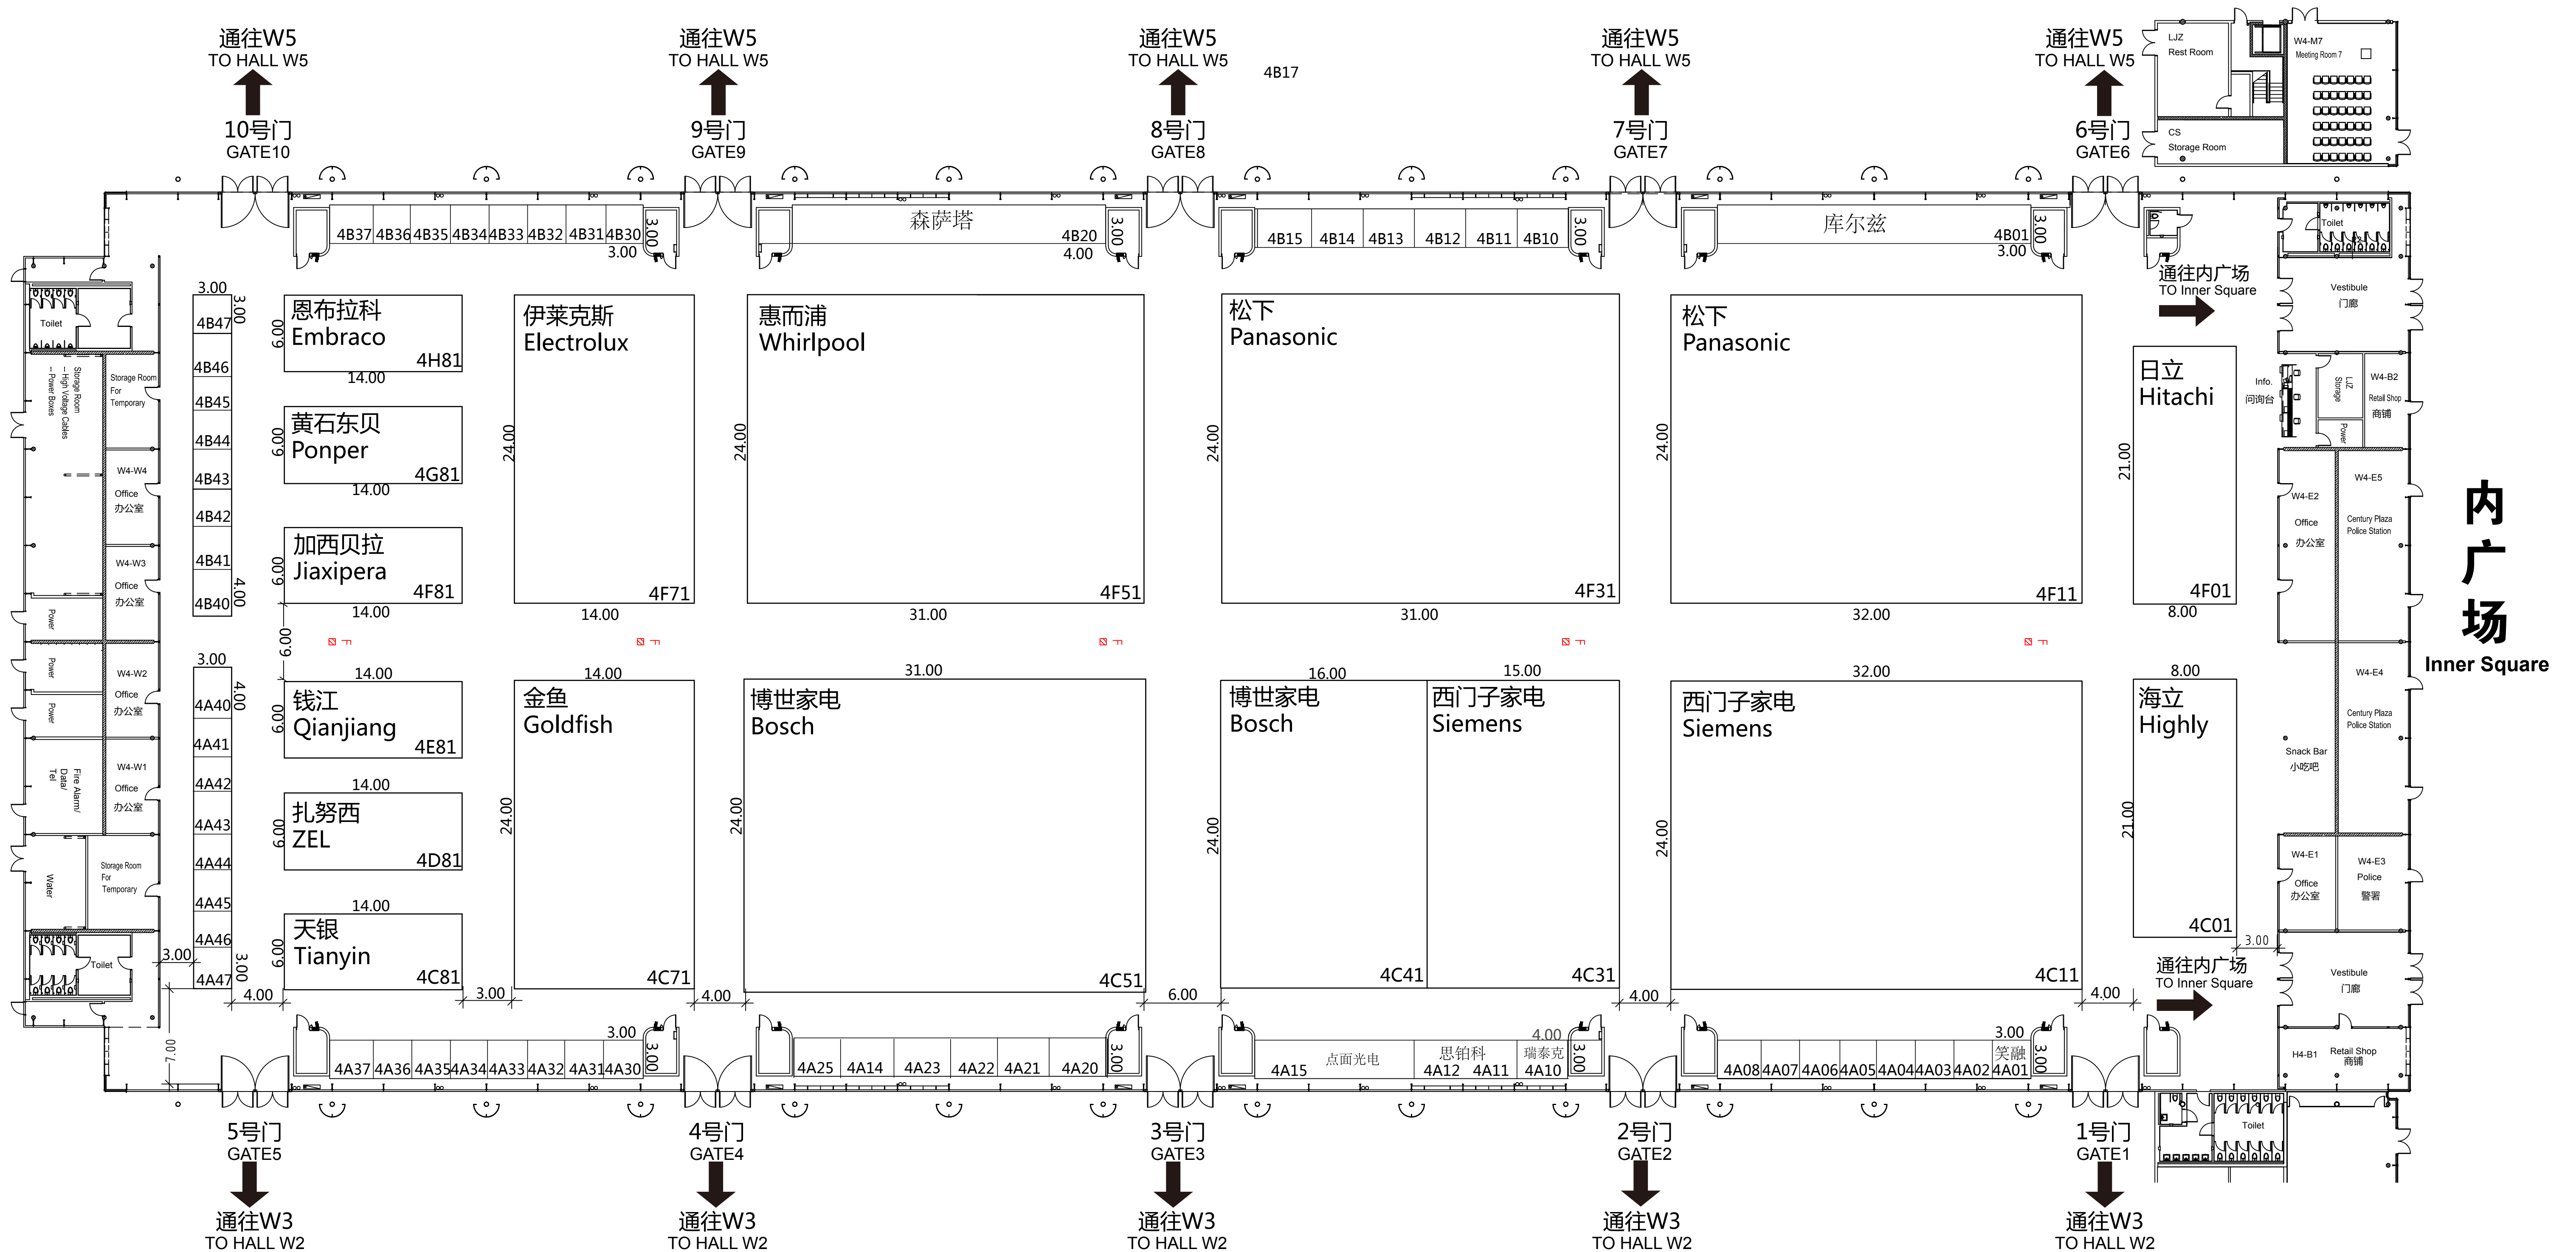

W4馆平面图

Hall W4 Layout

综合品类 消费电子

Comprehensive Categories, Consumer Electronics

时间：2017.3.9-11
Next Date: Mar. 9 to 11, 2017

地点：上海新国际博览中心
Venue: Shanghai New International Expo Center

内广场

Inner Square